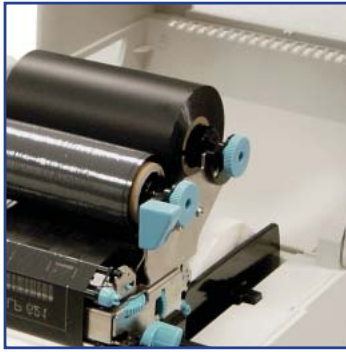

schnell und kostengünstig Nummernschilder erstellen lassen, indem die relevanten Daten auf eine reflektierende Folie aufgedruckt und dann auf eine selbstklebende Platte aufgebracht werden“, erläutert Ian Waterhouse, Sales Manager bei Europlate.

„Bisher lieferten wir unseren Kunden zu diesem Zweck CLP 2001-Thermodrucker von Citizen. Mit diesen Druckern konnten wir eine zuverlässige und einfach zu bedienende Lösung mit hervorragender Handhabung der Druckmedien bieten. Allerdings war die Anbindung an einen PC oder Laptop erforderlich. Dies erforderte einerseits vom Anwender ein gewisses Maß an Computerwissen und andererseits waren regelmäßig System-Updates nötig. Darüber hinaus wurden die Rechner im alltäglichen Werkstattumfeld leicht beschädigt und des Öfteren entwendet. Aufgrund der hervorragenden Ergebnisse der Drucker an sich baten wir daher Citizen, eine effektivere Lösung zu finden.“

Die Lösung bot sich mit den CLP 621-Thermodruckern, die die einfache Bedienung und robuste Konstruktion der CLP 2001-Drucker bieten, jedoch zusätzlich den Vorteil, dass sie mit einem speziellen Keyboard verbunden werden können. Damit erübrigen sich der PC-Anschluss und damit die geforderten PC-Kenntnisse. Es werden keine Software-Updates mehr benötigt und Ausfallzeiten in Verbindung mit Beschädigungen fallen ebenfalls weg. Zusätzlich ist die Tastatur für Diebe weniger attraktiv als die vorher genutzte PC- oder Laptoplösung.

Mit dem CLP 621 und der Tastatur kann man sofort loslegen und ganz einfach maßgeschneiderte Nummernschilder herstellen. Die Anwender müssen nur bis zu sieben Buchstaben oder Zahlen eingeben und eine Reihe von Voreinstellungen aus einem kurzen Menü auswählen, z.B. ob eine Randlinie gedruckt werden soll. Alle erforderlichen Informationen, die standardmäßig auf jedes Nummernschild gedruckt werden sollen, wie Werkstattname und -adresse, werden von Europlate vorkonfiguriert. Es können auch unterschiedliche Logos vorab eingestellt werden, so dass eine Werkstatt Nummernschilder für verschiedene Kunden drucken kann. Somit gestaltet sich die Lösung auch noch äußerst kostengünstig.

„Wir waren sehr zufrieden mit den vorhandenen Druckern. Aber mit dem neuen System können wir unseren Kunden eine Lösung bieten, die noch einfacher und effizienter ist. Mit dem CLP 621 und der Tastatur kann jeder Nummernschilder schnell und genau vor Ort drucken, so dass die Lösung unseren Kunden echte Wertschöpfung bietet“, so Waterhouse.

Citizen Systems Europe GmbH

www.citizen-europe.com/de

Mettinger Straße 11
D-73728 Esslingen
Deutschland
Telefon +49 711 3906 420
Fax +49 711 3906 405

Park House, 643 - 651 Staines Road,
Feltham. TW14 8PA. United Kingdom
Telefon +44 20 8893 1900
Fax +44 20 8893 0080

CITIZEN
Micro HumanTech